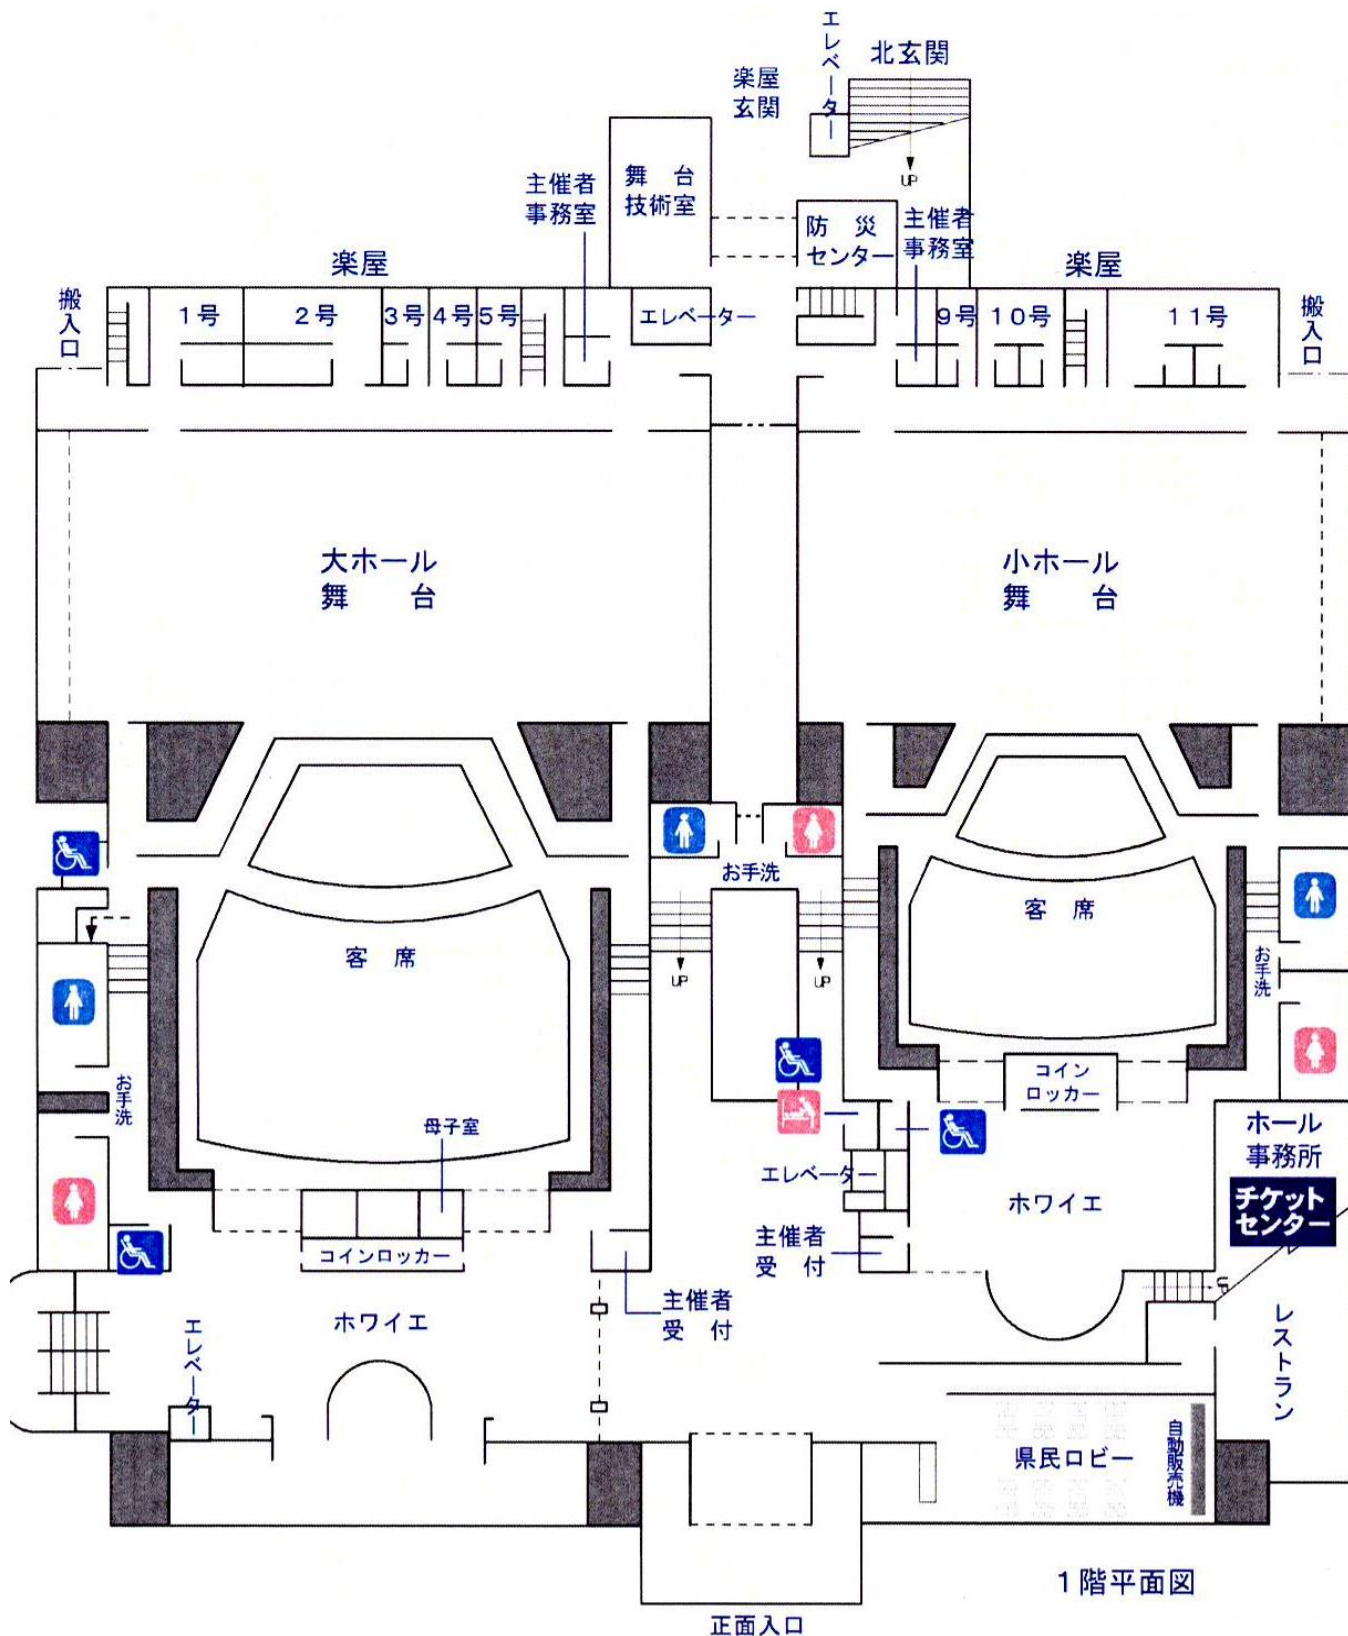

落語鑑賞

- 1 はじめのことば、演者紹介
- 2 落語鑑賞
- 3 終わりのことば

演者紹介

三笑亭夢丸
(落語家・真打 さんしょうていゆめまる)

学校で開催された落語公演を聴いて落語の魅力に魅せられ落語家に。2015年に真打昇進し、都内各寄席でもトリをつとめる若き実力派演者。

芸歴

平成 14 年(2002 年)1 月 三笑亭夢丸に入門 前座名「春夢」

平成 14 年(2002 年)3 月 楽屋入り

平成 18 年(2006 年)10 月 ニツ目昇進 夢吉と改名

平成 27 年(2015 年)5 月 真打昇進「二代目三笑亭夢丸」襲名

平成 31 年(2019 年)3 月 平成 30 年度花形演芸大賞 金賞受賞
受賞

平成 18 年(2006 年)5 月 第 11 回岡本マキ賞受賞

平成 29 年(2017 年)3 月 平成 28 年度花形演芸大賞 銀賞受賞

会場案内

1階平面図