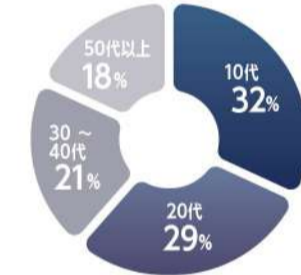

高等学校専攻科とは高校卒業以上
の学力を有する方が専門的な知識を学ぶ、
高等学校が設置する上級課程です。
本課程では、2年間で40単位の専門科目
を学び、修了と同時に一級建築士及び
二級建築士の受験資格を取得できます。

学校紹介動画

説明が入ります。
説明が入ります。

幅広い年齢層

平均 **33.5** 歳

説明が入ります。説明が入ります。

※ 過去3カ年のデータ

多様な経歴

キャリアチェンジを
目指す社会人 **35%** 高校新卒者 **35%**

スキルアップを
目指す現業者 **30%**

※ 過去3カ年のデータ

インプットとアウトプットの 相互連環

基礎となる
知識技術を学ぶ

座学と実習
を繰り返して

できること

専門性を広げる