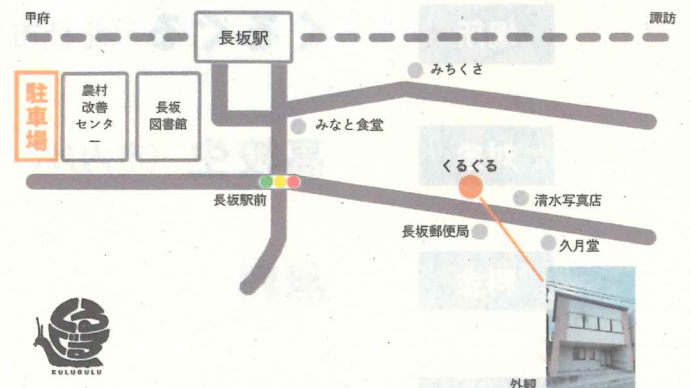

## — アントレプレナーシップってなに？ —

身近な課題に対して「考え」「取り組み」「挑戦」する姿勢のことです！

単に「創業・起業」ということだけではなく、あらゆる組織や活動において、積極的に新しい価値を生み  
出せる人材の育成という面で、教育機関等でもアントレプレナーシップ教育が組み込まれ始めています！

## 会場へのアクセス

会場 くるぐる  
(北杜市長坂町長坂上条2534-14)

電車・バスを利用される場合  
長坂駅より徒歩3分

駐車場を利用される場合  
長坂総合支所駐車場をご利用ください。  
駐車場より徒歩5分

※ 商店街駐車場のご利用はお控えください

主催：北杜市

協力：山梨県よろず支援拠点、日本政策金融公庫甲府支店・南関東創業支援センター、北杜市商工会

後援：独立行政法人中小企業基盤整備機構